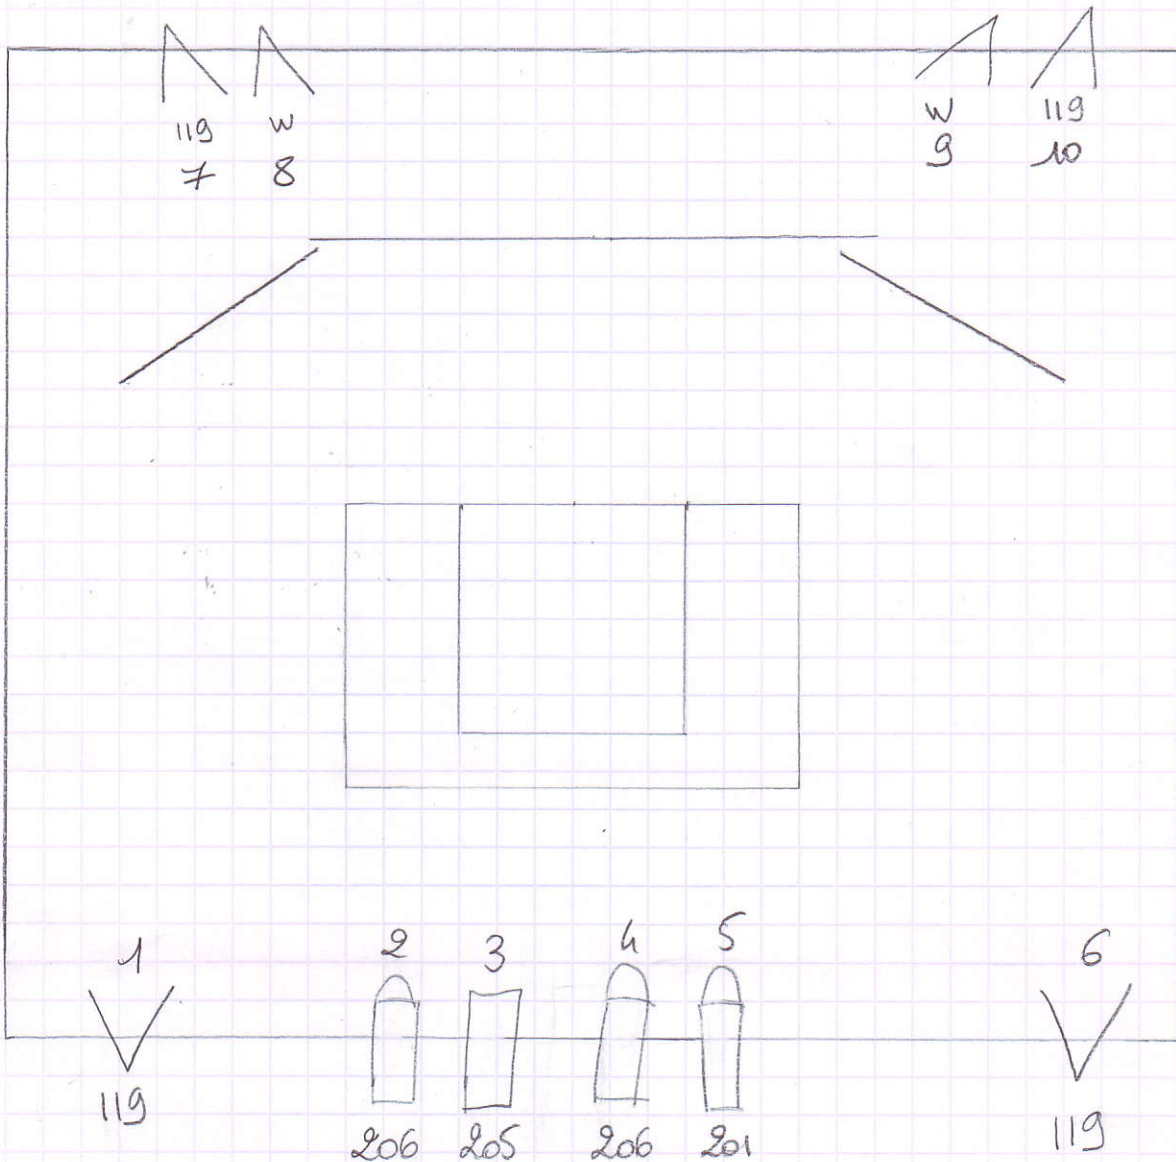

" A TABLE! "

Plan de feu

effet: Bleu → Face en 119 et rattrapage centre en 201 (5)
contre 119 si possible (7-10)

Cube → Découpe sur praticable, hauteur comédienne
sur cube debout.

face → face général (205) + contre si possible (8-9)
sur ouverture des paravents.