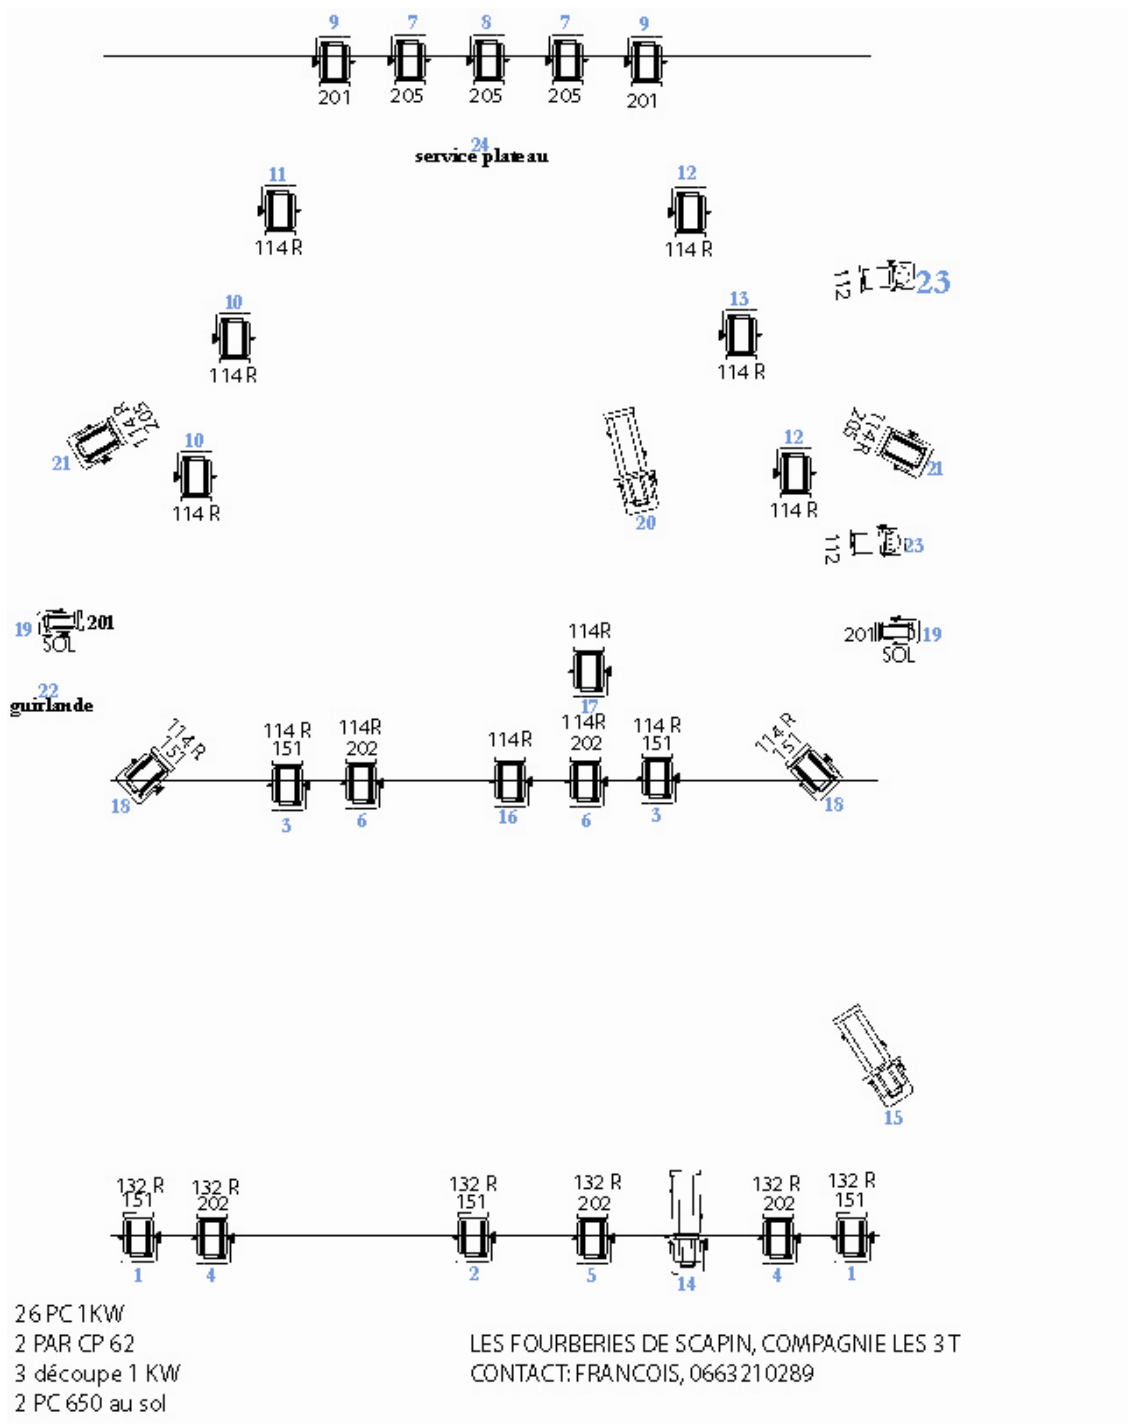

Fiche technique Les Fourberies de Scapin

Lumière

Son

- 1 lecteur de cd en autocue
- 2 enceintes de façade
- 2 enceintes de retour